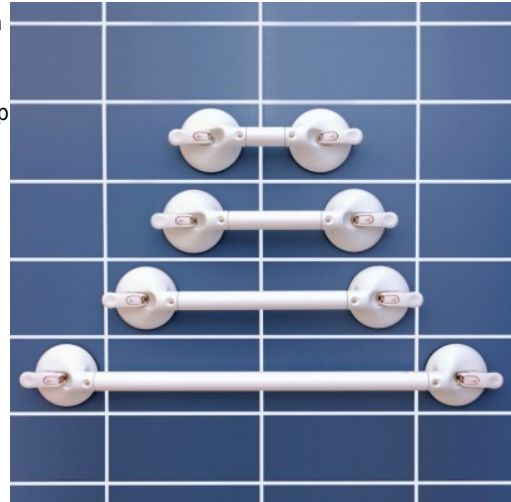

## Mobiele wandbeugel met zuignappen

€ 112,95

Deze beugels zonder te boren zijn snel en eenvoudig te bevestigen en even makkelijk los te maken. Dit alles zonder te boren en dus makkelijk verplaatsbaar, daar waar u de beugel nodig heeft! Tevens eenvoudig uit elkaar te halen en mee te nemen waar u ze ook nodig heeft, bijvoorbeeld op vakantie.

De zuignappen op de wandbeugel hebben een doorsnede van 120 mm en zijn eenvoudig op gladde poriëndichte oppervlakte te bevestigen.

Een snel te gebruiken hulpmiddel, aandrukken, de kiephendel overhalen en klaar. De indicator zorgt ervoor dat u altijd weet of de beugel voldoende vast zit.

De mobiele wandbeugel is er ook voor kinderen, uitgevoerd met een speciale kindergreep.

De beugels zijn **getest** volgens de huidige **ISO 17966: 2016 standaard voor medische hulpmiddelen**.

De Mobeli® wandbeugels voldoen als enige mobiele wandbeugels ter wereld aan deze hoogste technische eisen!

### Afmetingen

Breedte vanaf 110 mm