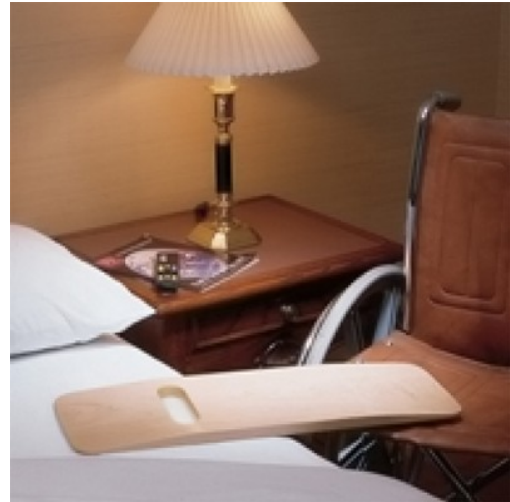

Verplaats plank

€ 124,95

Met deze verplaats plank kan men zich makkelijker verplaatsen van bijvoorbeeld stoel naar bed.

De verplaats plank is gemaakt van hoogwaardig berkenmultiplex.

Om een transfer te vergemakkelijken is de verplaats plank aan beide zijden licht afgeschuind.

De korte verplaatsplank is uitermate geschikt in kleinere ruimtes.

- Verkrijgbaar in 2 lengtes
- Handig verplaatshulpmiddel

Afmetingen

Breedte	21 cm
Dikte	2 cm
Lengte	76 cm

Gewichten

Draagvermogen 113 Kg

<https://www.hulpmiddelenshop.nl/verplaats-plank>