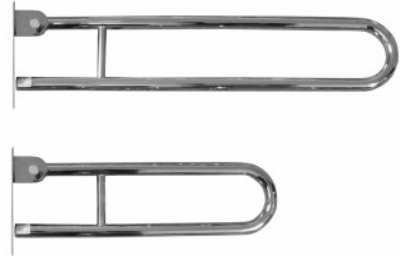

## Wandsteun RVS opklapbaar

€ 274,95

De wandsteun is opklapbaar en uitgevoerd in hoogglans gepolijste RVS en niet gevoelig voor beschadigingen.

De opklapbare wandsteun is een handig hulpmiddel rondom het toilet.

Wanneer de wandbeugel niet wordt gebruikt of tijdens transfers kan de beugel worden opgeklapt.

Vanwege de hoge corrosie bestendigheid is de wandbeugel uitermate geschikt in badkamer en toilet.